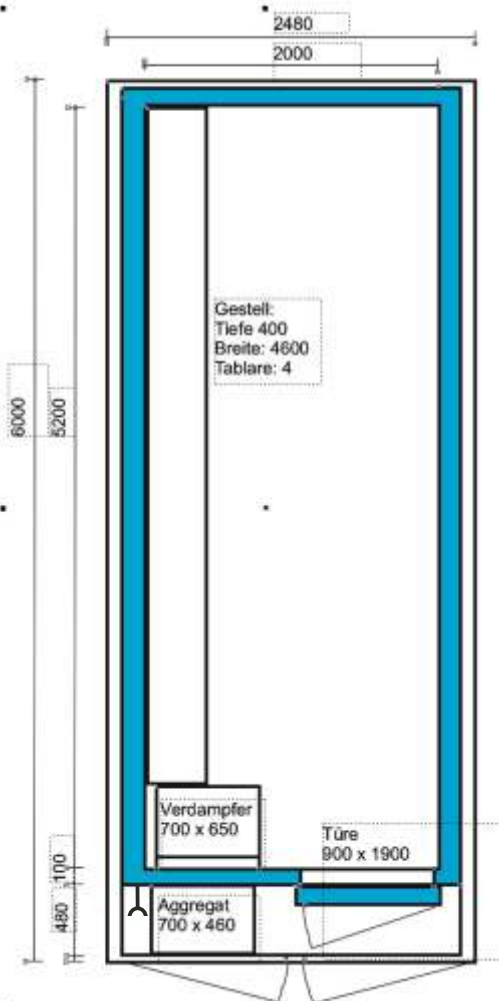

Selbsttransport durch Ihren Spediteur möglich.

Mietkühlraum 20 Fuss 6 Meter

Dieser Kühlraum wurde auf Basis eines 20 Fuss Containers gefertigt.

Auf der linken Seite befindet sich ein Regal mit 400 mm Tiefe und 4 Regalböden