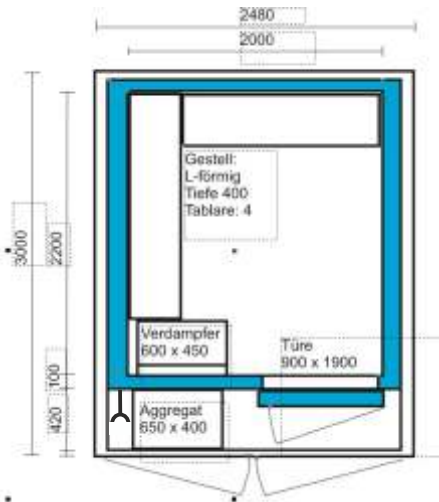

WEMO 

mobile Kälte
www.wemo.ch

Tiefkühlcontainer Kühlcontainer

2017

Mietkühlraum 10 Fuss / 3 Meter

Dieser Kühl-Tiefkühlraum wurde auf der Basis eines 10 Fuss Containers gefertigt. Die Original-Türen sind für den Transport und die Lagerung zu, sie können während dem Betrieb geschlossen oder offen sein. Über ein kleines Fenster lässt sich die Temperatur ablesen. Dahinter befindet sich eine separate Kühlraumtüre, sowie das Kühlaggregat. Der Kühlraum ist nicht für das Befahren mit Flurfördermitteln geeignet.

Modellbezeichnung: Mietkühlcontainer 10 Fuss / 3 Meter

Neuwert	CHF 22 000.- +MwSt
Temperaturbereich	+10/-25°C Umstellbar Kühlung / Tiefkühlung
Kühlraumvolumen	13.5 m ³
Kälteleistung	1500 W
Anschluss	230 Volt, 50 Hz, 16A, Stecker CEE CARA
Kompressor	vollhermetisch
Kältemittel	R 404 a FCKW frei / R 290 organisch
Einspritzung	Kapillarrohr
Abtauung	Heissgas
Aussenmasse	Länge 3020 mm, Breite 2500 mm, Höhe 2500 mm
Türmasse	Höhe 1900 mm, Breite 700 mm
Befahrbar	Nein
Gewicht	1300 kg