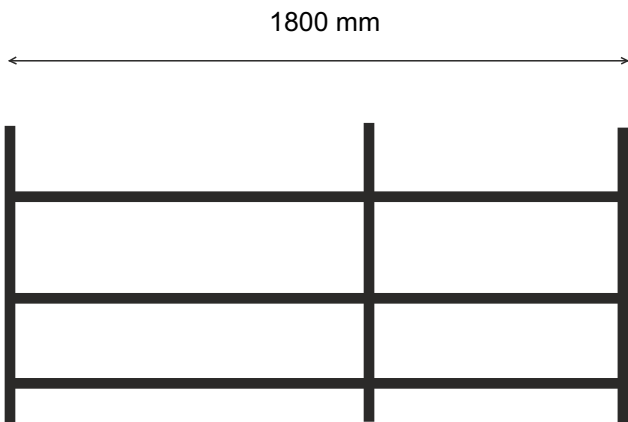

Regale für Kühlzellen Drahtgitter

Lagerregal aus Drahtgitter

Regaltiefe 400 mm

Regalleitern	445 x 1600 mm	CHF 45.--
Tablar/Gitter	400x 600 mm	CHF 32.--
Tablar/Gitter	400x 800 mm	CHF 36.--
Tablar/Gitter	400x 995 mm	CHF 44.--
Tablar/Gitter	400x 1195 mm	CHF 54.--

In Verbindung mit Zellenmontage
Regalmontage + 15% auf Regalpreise

Muster:

Breite: 1800 mm , 3Tablare

3	Regalleitern	445 x 1600 mm	CHF 45.--
3	Tablar/Gitter	400x 800 mm	CHF 36.--
3	Tablar/Gitter	400x 995 mm	CHF 44.--